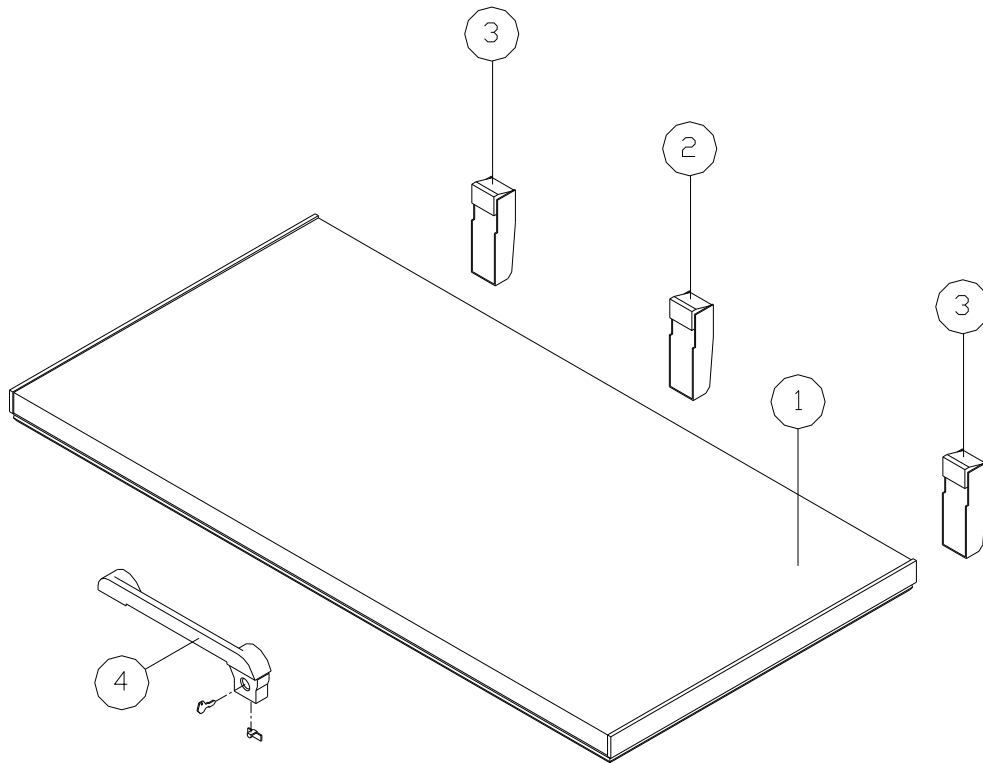

Lid and parts for ULT/LAB boxes.

Pos.	Pcs	Spare part	Model 11	Model 31	Model 41	Model 51
1	1	Lid without hinges	8010.0100	8010.0302	8010.0402	8010.0506
2	1	Hinge without spring	-	Hæng 00	Hæng 00	Hæng 00
3	1	Hinges with spring	Hæng 00	Hæng 46	Hæng 49	Hæng 49
	1		Hæng 49	Hæng 46	Hæng 49	Hæng 49
4	1	Lid handle with lock	MPC	MPC	MPC	MPC