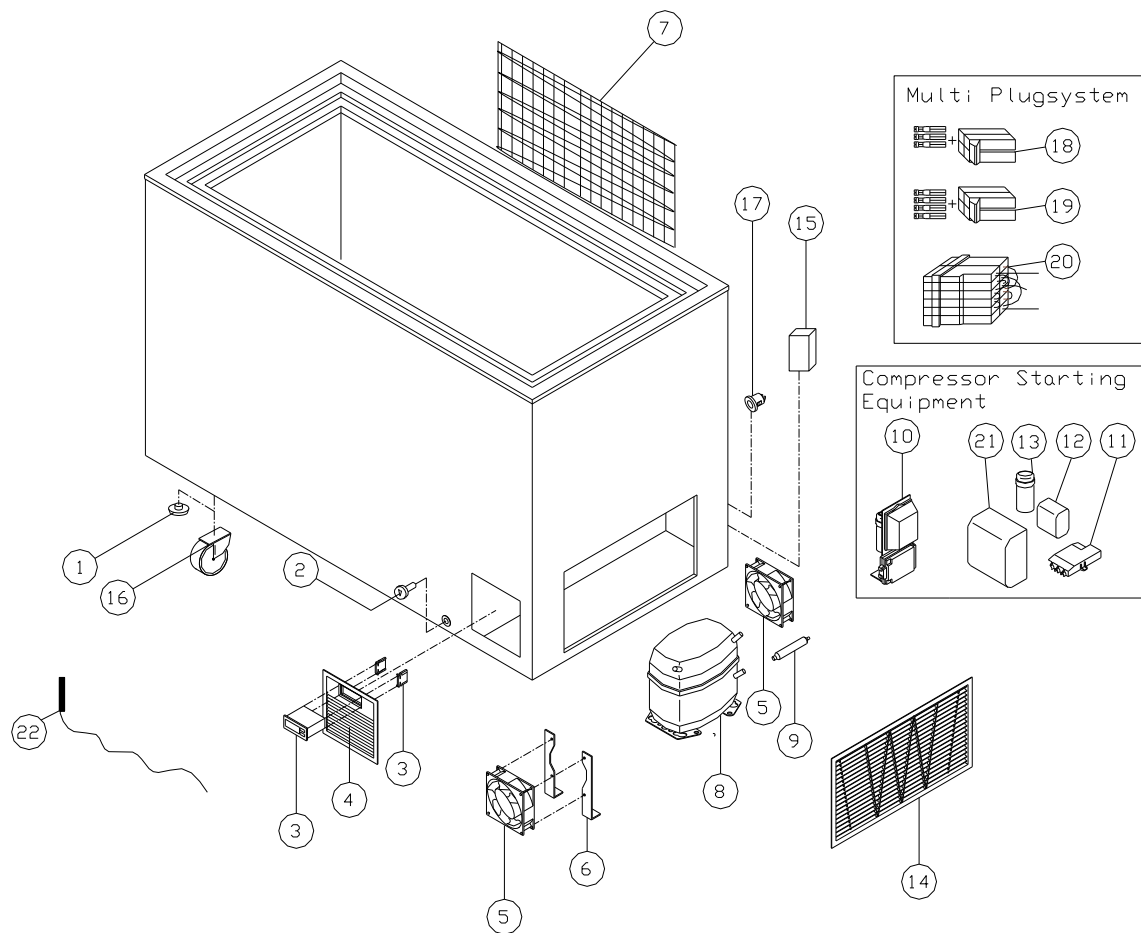

Spare parts List

Commercial Freezers

Models:
ULT / LAB Cabinets

Spare part for ULT/LAB cabinet

	Pcs	Spare part	Model 11	Model 31	Model 41	Model 51
1	4	Plastic foot	SP1412 SP1413	SP1412 SP1413	SP1412 SP1413	SP1412 SP1413
2	1	Stopper for drain	E1HU	E1HU	E1HU	E1HU
3	1	Electronic thermostat 220V excl. sensor	Dixell2C	Dixell2C	Dixell2C	Dixell2C
4	1	Front grill C. in top	E50HulTop	E50HulTop	E50HulTop	E50HulTop
5	1	Fan 220V	Blaes230SH	Blaes230SH	Blaes230SH	Blaes230SH
6	1	Bracket for fan	Beslag BLH Beslag BLV	Beslag BLH Beslag BLV	Beslag BLH Beslag BLV	Beslag BLH Beslag BLV
7	1	Back precondensor	Kondryg1	Kondryg3	Kondryg4	Kondryg4
8	1	Compressor 230V 50/60Hz	SC12CNX.2SP	SC18CNX.2SP	SC21CL	SC21CL
9	1	Filter Dryer	Filter6.1xh9	Filter6.1xh9	Filter6.1xh9	Filter6.1xh9
10	1	Complet starting equip.			117-7046	117-7046
11	1	Cord relief	103N1004	103N1004	103N1004	103N1004
12	1	Starting Relay	117u6003	117U7011		
13	1	Starting Capacitor	117u5017	117u5017		
14	1	Cover for motor room	SP1417	SP1417	SP1417	SP1417
15	1	Alarm box incl. Cables	ALARM1U2	ALARM1U2	ALARM1U2	ALARM1U2
16	4	Wheel set (4 w/brake)	8100.0201	8100.0201	8100.0201	8100.0201
17	1	Cable retainer	E59AFLAST1	E59AFLAST1	E59AFLAST1	E59AFLAST1
18	1	Power cable	NETLED27	NETLED27	NETLED27	NETLED27
19	1	Cable from dixell to Multi plug	TSL0201	TSL0201	TSL0201	TSL0201
20	1	Multi plug with cable	TSK0106	TSK0106	TSK0106	TSK0106
21	1	Cover for starting equip.	103N2009	103N2009	103N2009	103N2009
22	1	PT100 sensor	Dixell2Cfoeler	Dixell2Cfoeler	Dixell2Cfoeler	Dixell2Cfoeler

Lid and parts for ULT/LAB boxes.

Pos.	Pcs	Spare part	Model 11	Model 31	Model 41	Model 51
1	1	Lid without hinges	8010.0100	8010.0302	8010.0402	8010.0506
2	1	Hinge without spring	-	Hæng 00	Hæng 00	Hæng 00
3	1	Hinges with spring	Hæng 00	Hæng 46	Hæng 49	Hæng 49
	1		Hæng 49	Hæng 46	Hæng 49	Hæng 49
4	1	Lid handle with lock	MPC	MPC	MPC	MPC